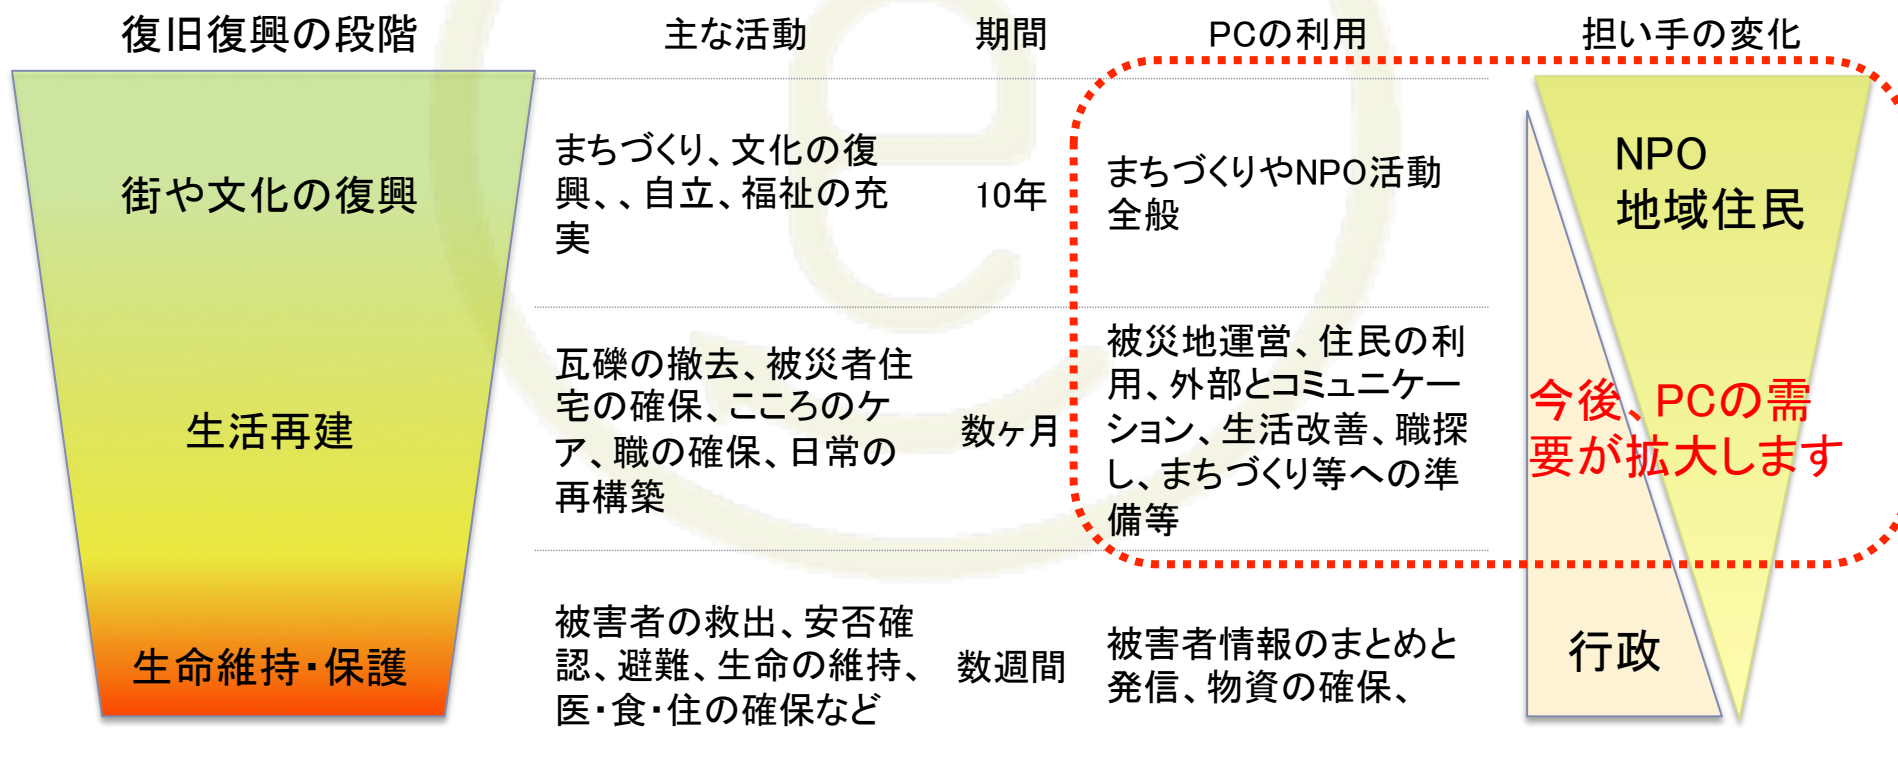

東日本大震災復旧復興支援 ”がんばろう! NPO”PC1000寄贈プログラム

ご支援のお願い

認定NPO法人イーパーツ

佐々木良一
会田和弘

1, 東日本大震災に伴うNPO支援について

2011年3月11日午後14時46分頃、太平洋三陸沖を震源とする大地震が発生し、死者行方不明者あわせて約2万人を超える未曾有の大災害となりました。

消防やレスキュー、地域住民ボランティアの手による懸命な救済措置がとられ、被災地は徐々にですが復旧されつつあります。今後、被災地では、仮設住宅の設置、被災者の雇用、生活の安定、福祉の充実、更には、まちづくりや文化再興と復旧と復興へと進みます。本格的な復興に伴い、NPOなどの非営利団体の活動がますます必要不可欠になってきます。

しかし、被災地のNPOの多くは、他の方々同様に被災され、活動に不可欠なPCを失いました。そこで、このような災害地復興の大きな担い手であるNPOなどの非営利団体へリユースPCを無償で寄贈しようと考えております。ご協力の程よろしくお願い致します。

2, 想定しているPCの活用法

地震発生時は、安否確認、どう生命を助けつなぐかに、支援は集中されます。その後、瓦礫を片付け、生活を立て直し、そして街や文化を元に戻すこととなります。それぞれの段階でNPOなどの非営利団体の力が必要です。特に、復興が進むにつれて、災害地の自立に向かい、地域のNPOの活躍がますます必要になってきます。