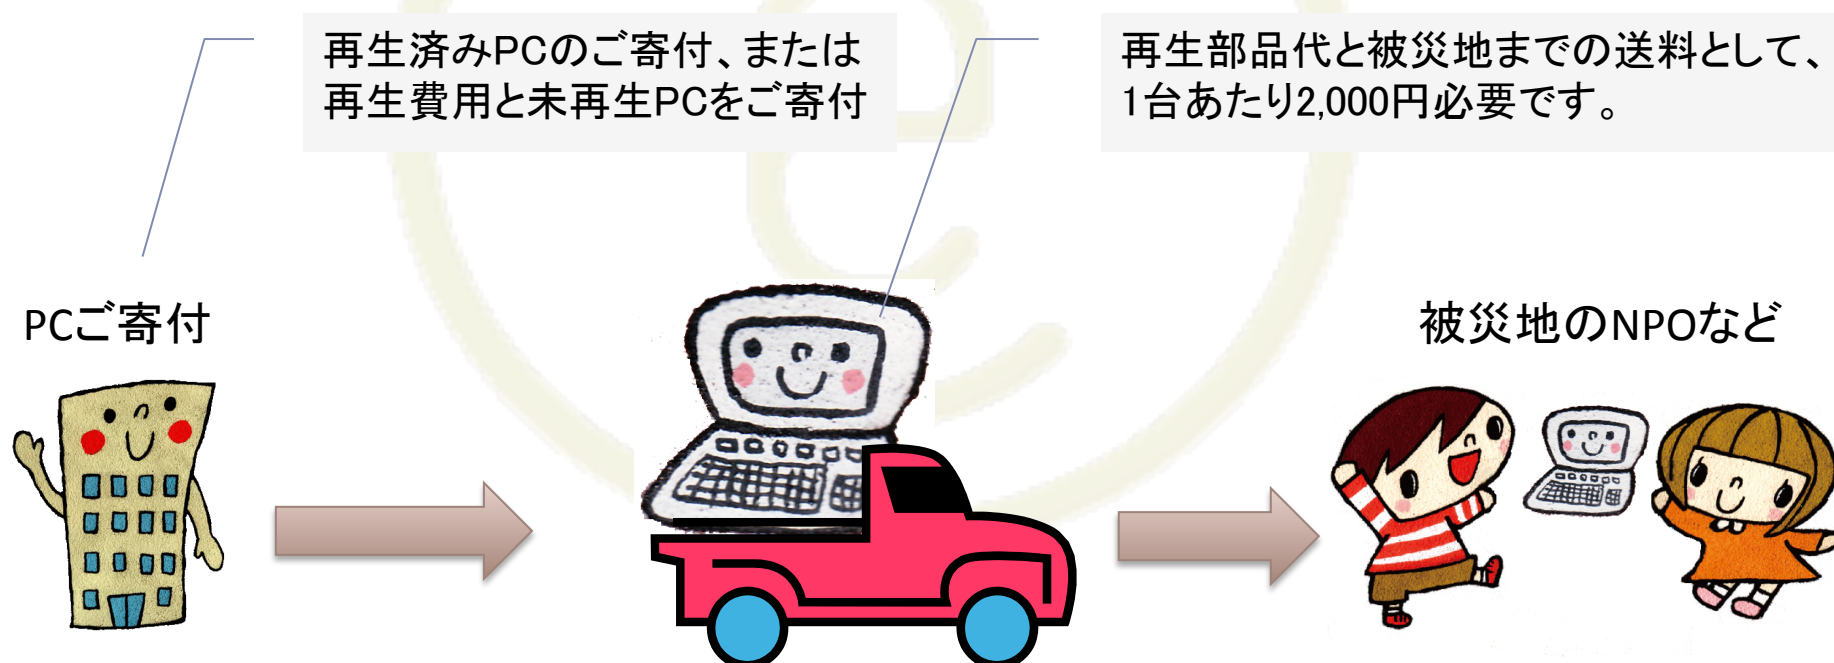

6-2) ご支援②の内容（費用ご支援の場合）

ライセンス費用および被災地までの送料のご寄付をお願いします。

- 個人の方、NPO団体様：1,000円/口
- 企業様その他：20,000円/口