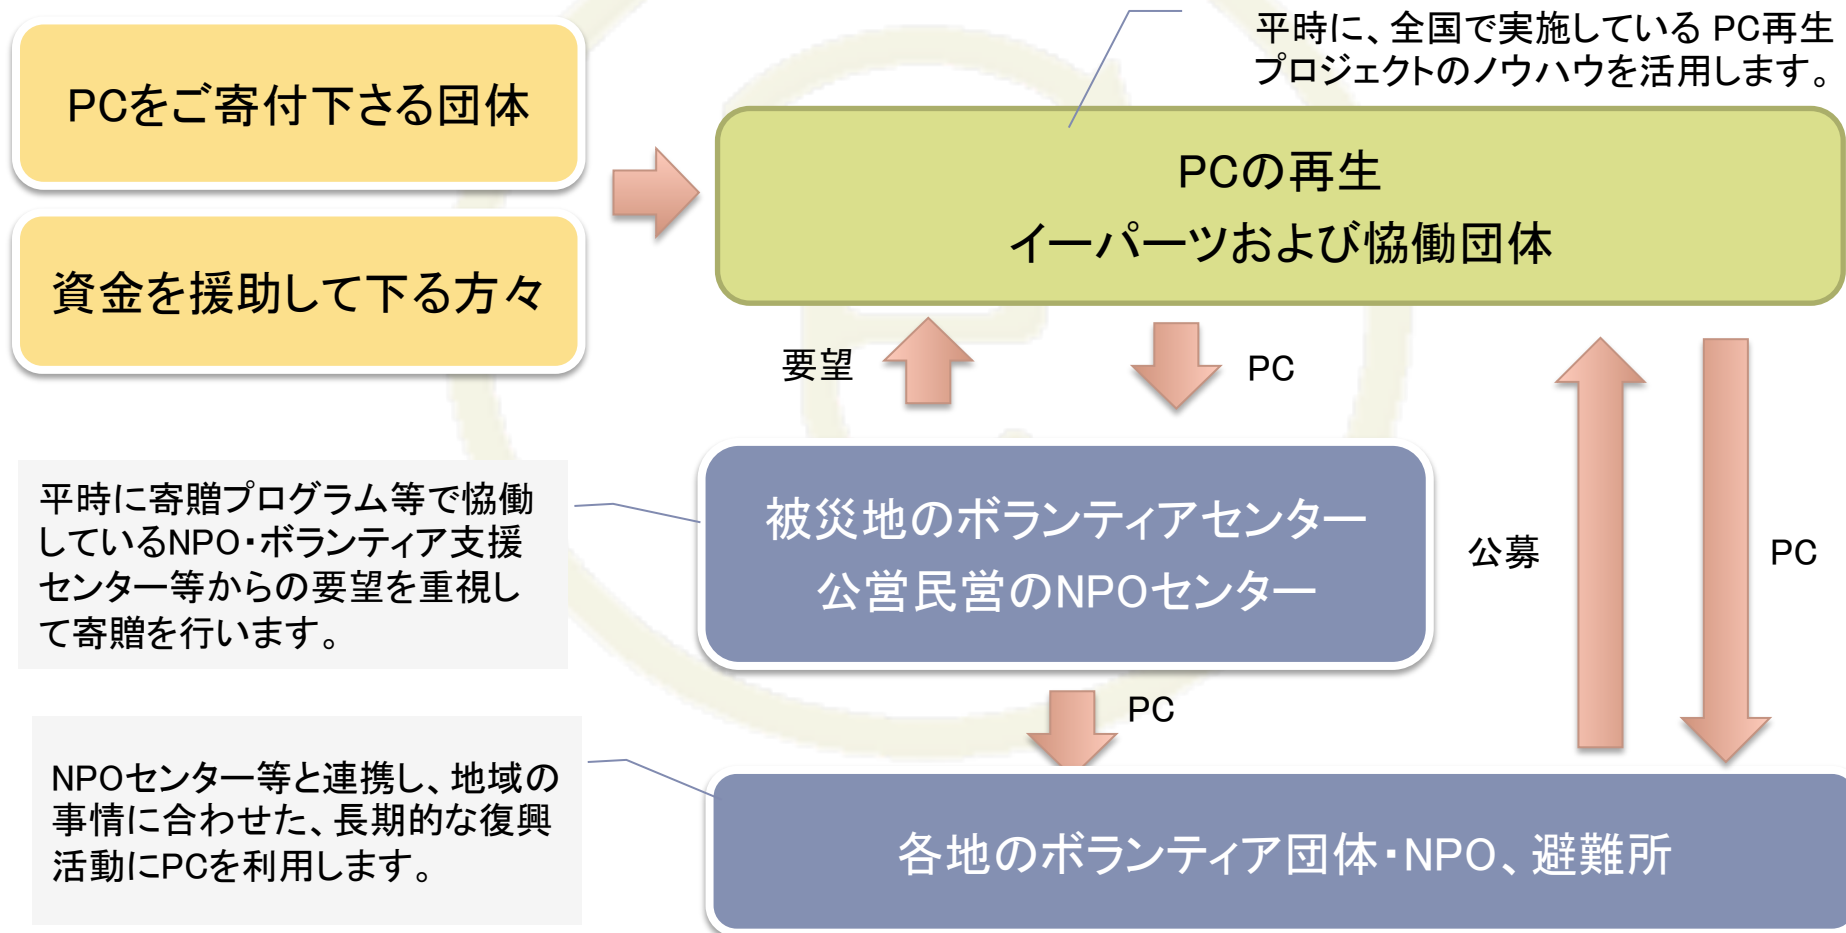

3, PCの再生と配布方法について

ご寄付頂いたPCは、イーパーツおよび全国の協働団体で再生し、各地のNPOセンター等からの要望を重視し、各地のボランティア団体・NPOへ無償で配布します。